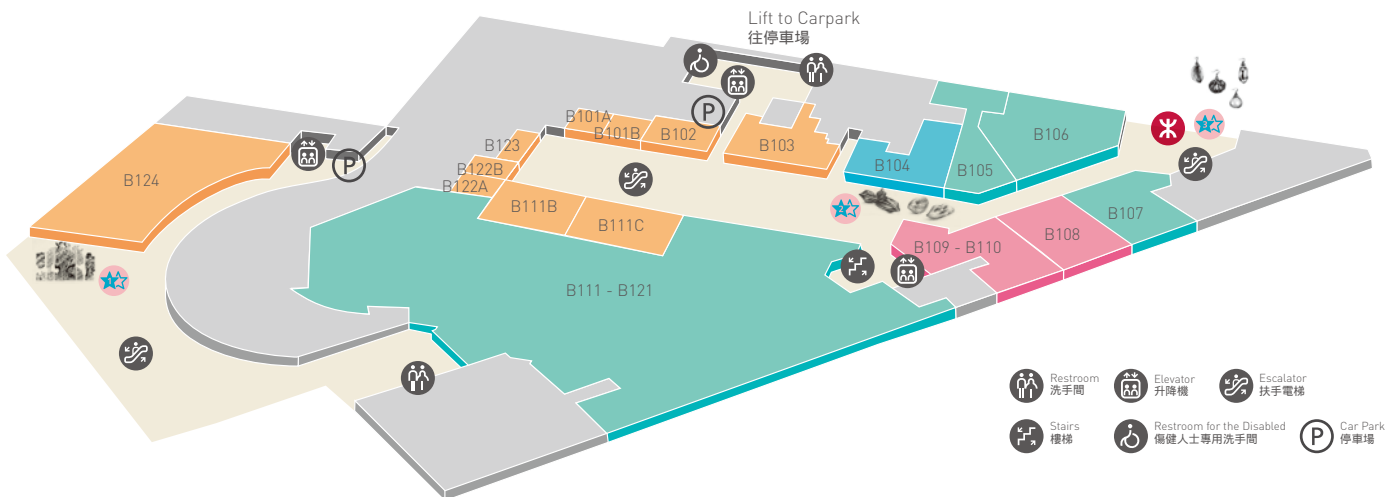

LIFESTYLE AND SPECIALTY STORES 生活及特式商店

SWY	B222	3110 3898
Simply Garden	B225	2669 2467

◇ Opening Soon 快將開幕

B1 Confectionery Park

BEAUTY & HEALTH CARE 美容護理

Mannings 萬寧	B109 - B110	3122 4037
Watsons 屈臣氏	B108	3122 4436