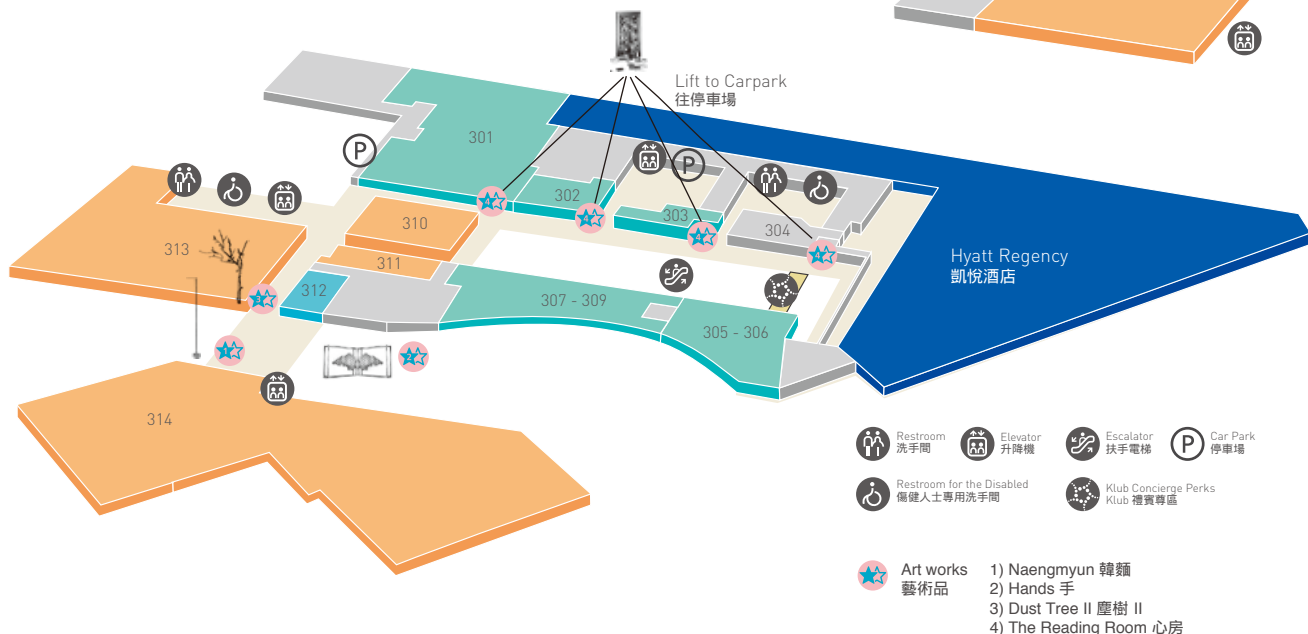

L2 Energy Zone

-  Restroom 洗手間
-  Elevator 升降機
-  Escalator 扶手電梯
-  Car Park 停車場
-  Restroom for the Disabled 傷健人士專用洗手間

-  Art works 藝術品
- 1) Dust Tree II 塵樹 II
- 2) The Diary of Clouds 雲誌

BEAUTY & HEALTH CARE 美容護理

HAIR CORNER	208	3122 4455
INGRID MILLET	209 - 210	2673 1078
MIOGGI SPA 蜜傲肌水療美研中心	206 - 207	2721 7721
Premier by Dead Sea Salt Spa	212	2758 3865

LEATHER GOODS • SHOES & BAGS 手袋及皮鞋

BIRKENSTOCK	223	2376 1234
ROCKPORT	216	3122 4402
TIMBERLAND	217B	2353 0608

LIFESTYLE AND SPECIALTY STORES 生活及特式商店

Easy 123 Dining & Cooking Studio	221	2628 0616
Easy 123 廚藝工作室		
House of Samsonite	204	3122 4089
TaylorMade-adidas Golf Concept Shop	213	2574 4706
Victorinox	202	3755 4340

GOURMET 新食藝

365. East Ocean Crab Kitchen	201	2722 5622
365. 東海蟹		
Empire City Roasted Duck 大都烤鴨	221	2628 0662
Gochiso	219 - 220	2366 6701

L3 Sky Village

L4

GOURMET 新食藝

天與地	401	3122 4444
Good Place	310 - 311	3118 8066
Pak Loh Chiu Chow Restaurant 百樂潮州鮑魚飯店	313	2723 6828
STEIK WORLD MEATS	314	2530 0011