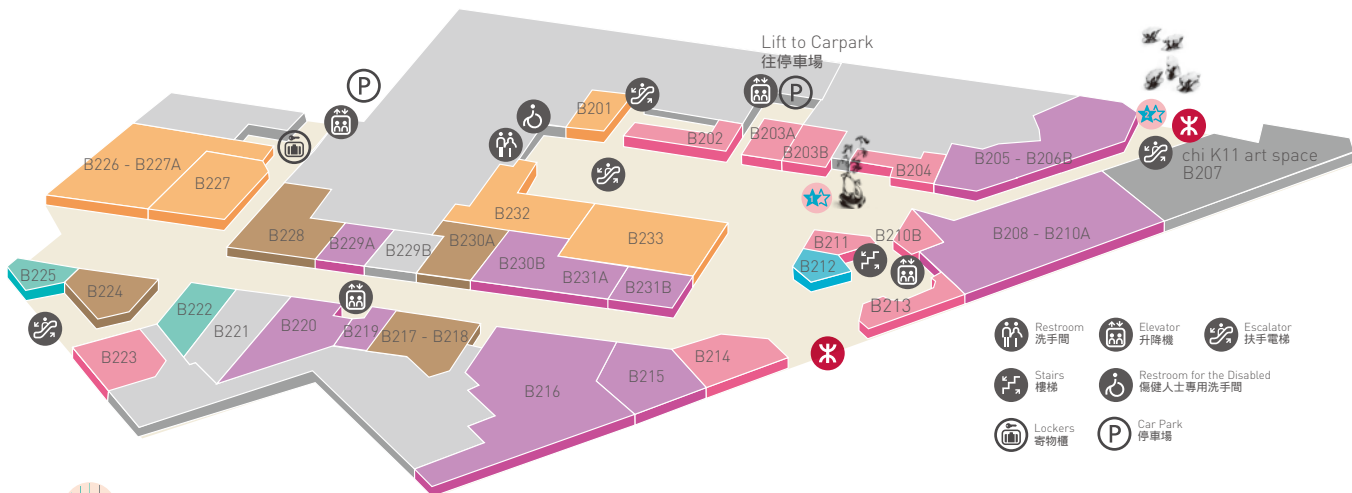

B2 Dress Up Island

- Restroom 洗手間
- Elevator 升降機
- Escalator 扶手電梯
- Stairs 樓梯
- Restroom for the Disabled 傷健人士專用洗手間
- Lockers 寄物櫃
- Car Park 停車場

- Art works 藝術品
 - 1) The Root 都市一隅 - 花
 - 2) Sand Rippled by Tide 浪濤

BEAUTY & HEALTH CARE 美容護理

airplay blow dry bar	B223	2388 8824
髮型化妝概念店		
◇ Borghese	B203A	
Dr.Ci:Labo	B210B	3188 2139
ecoG	B211	3583 1250
Jurlique	B213	3586 0744
L' OCCITANE	B214	3122 4088
Melvita	B203B	3122 4027
MENARD	B204	2992 0132
PAUL & JOE BEAUTE	B202	2890 9882