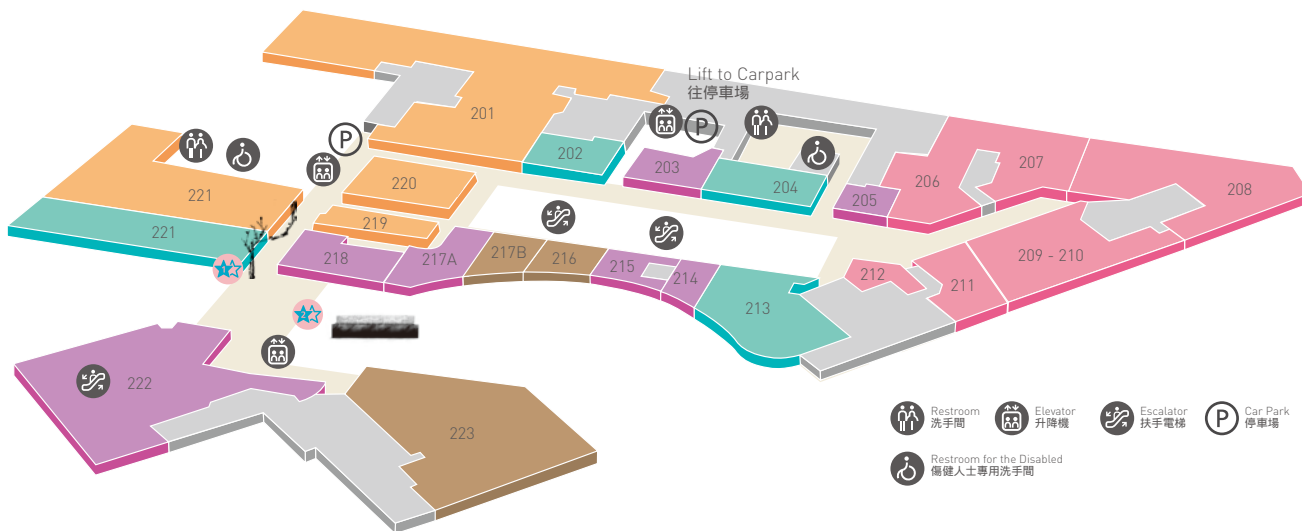

LEATHER GOODS • SHOES & BAGS 手袋及皮鞋

IJIN	106	3586 1851
ro	104A	3118 9490

LIFESTYLE AND SPECIALTY STORES 生活及特式商店

ABC Cooking Studio	108 - 109	2336 7022
agnès b. DÉLICES & agnès b. FLEURISTE at agnès b. Rue de Marseille	119	3122 4282 3122 4133
B'IN Select @ K11 Select	101	5977 1668
K11 Design Store	105, 110 - 111	3110 5898
K11 Select	101	3110 5680
methodology@K11 Select	101	
Moleskine	112	3584 7877
STARS & TART @K11 Select	101	
THE CORNER BY ZIXAG @ K11 Select	101	3621 0473
The Dot	120	

L2 Energy Zone

-  Restroom 洗手間
-  Elevator 升降機
-  Escalator 扶手電梯
-  Car Park 停車場
-  Restroom for the Disabled 傷健人士專用洗手間

-  Art works 藝術品
- 1) Dust Tree II 塵樹 II
- 2) The Diary of Clouds 雲誌

BEAUTY & HEALTH CARE 美容護理

HAIR CORNER	208	3122 4455
INGRID MILLET	209 - 210	2673 1078
MIOGGI SPA 蜜傲肌水療美研中心	206 - 207	2721 7721
Premier by Dead Sea Salt Spa	212	2758 3865

LEATHER GOODS • SHOES & BAGS 手袋及皮鞋

BIRKENSTOCK	223	2376 1234
ROCKPORT	216	3122 4402
TIMBERLAND	217B	2353 0608