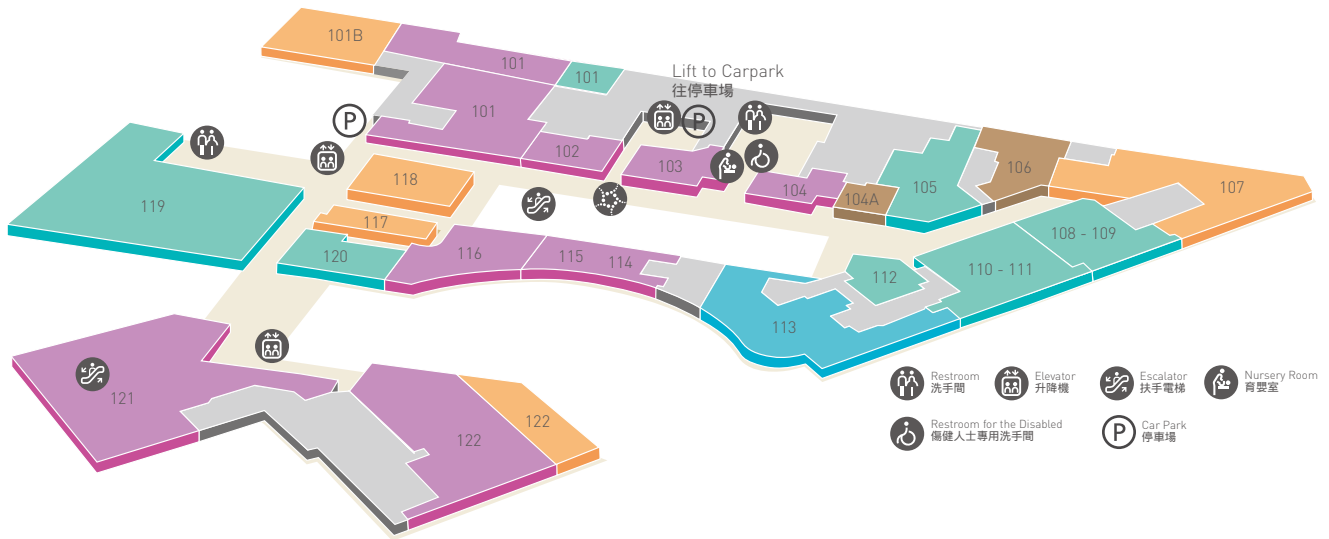

LEATHER GOODS · SHOES & BAGS 手袋及皮鞋

FURLA	G14	2918 0628
-------	-----	-----------

OTHERS 其他

Travellex Worldwide Money	G20	3122 4077
---------------------------	-----	-----------

L1 Designers' Hub

-  Restroom 洗手間
-  Elevator 升降機
-  Escalator 扶手電梯
-  Nursery Room 育嬰室
-  Restroom for the Disabled 傷健人士專用洗手間
-  Car Park 停車場